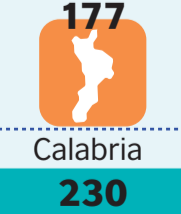

GRADO 8

Reading

(203 media italiana)

Nord-Ovest, Nord-Est, Centro
Sud, Sud e Isole

30 punti

Listening

(202 media italiana)

Nord-Ovest, Nord-Est, Centro
Sud, Sud e Isole

36 punti

In quinta secondaria di secondo grado l'Italia appare divisa in tre rispetto ai risultati in inglese

GRADO 13 (200 media italiana)

Reading

Nord-Ovest, Nord-Est
Centro
Sud, Sud e Isole

42 punti

Listening

Nord-Ovest, Nord-Est
Centro
Sud, Sud e Isole

53 punti